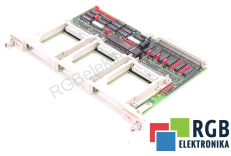

6FX1120-7BE01 SIEMENS ID61531

Używany SIEMENS 6FX1120-7BE01
Sprzęt przetestowany i wyczyszczony.
24 miesiące gwarancji
Dedykowany kurier
Wysyłka w 24h

DANE TECHNICZNE

PRODUCENT	SIEMENS
MODEL	6FX1120-7BE01
KATEGORIA	Moduły rozszerzeń
WAGA [KG]	1.0

PRODUKTY Z OFERTY RGB ELEKTRONIKA TO:

NAJWYŻSZA JAKOŚĆ

Każdy produkt poddawany jest specjalistycznej ocenie, na podstawie najlepszej jakości, by zagwarantować ich bezawaryjną pracę. Dzięki temu możesz mieć pewność, że urządzenie **SIEMENS 6FX1120-7BE01** zostało przygotowane z największą starannością.

EKSPRESOWA WYSYŁKA

Produkty z naszego magazynu wysyłamy jeszcze tego samego dnia, w którym zostało złożone zamówienie. Na życzenie klienta wysyłamy również dedykowanego kuriera. Możesz być pewien, że Twój **SIEMENS 6FX1120-7BE01** dotrze do Ciebie w najszybszym możliwym terminie.